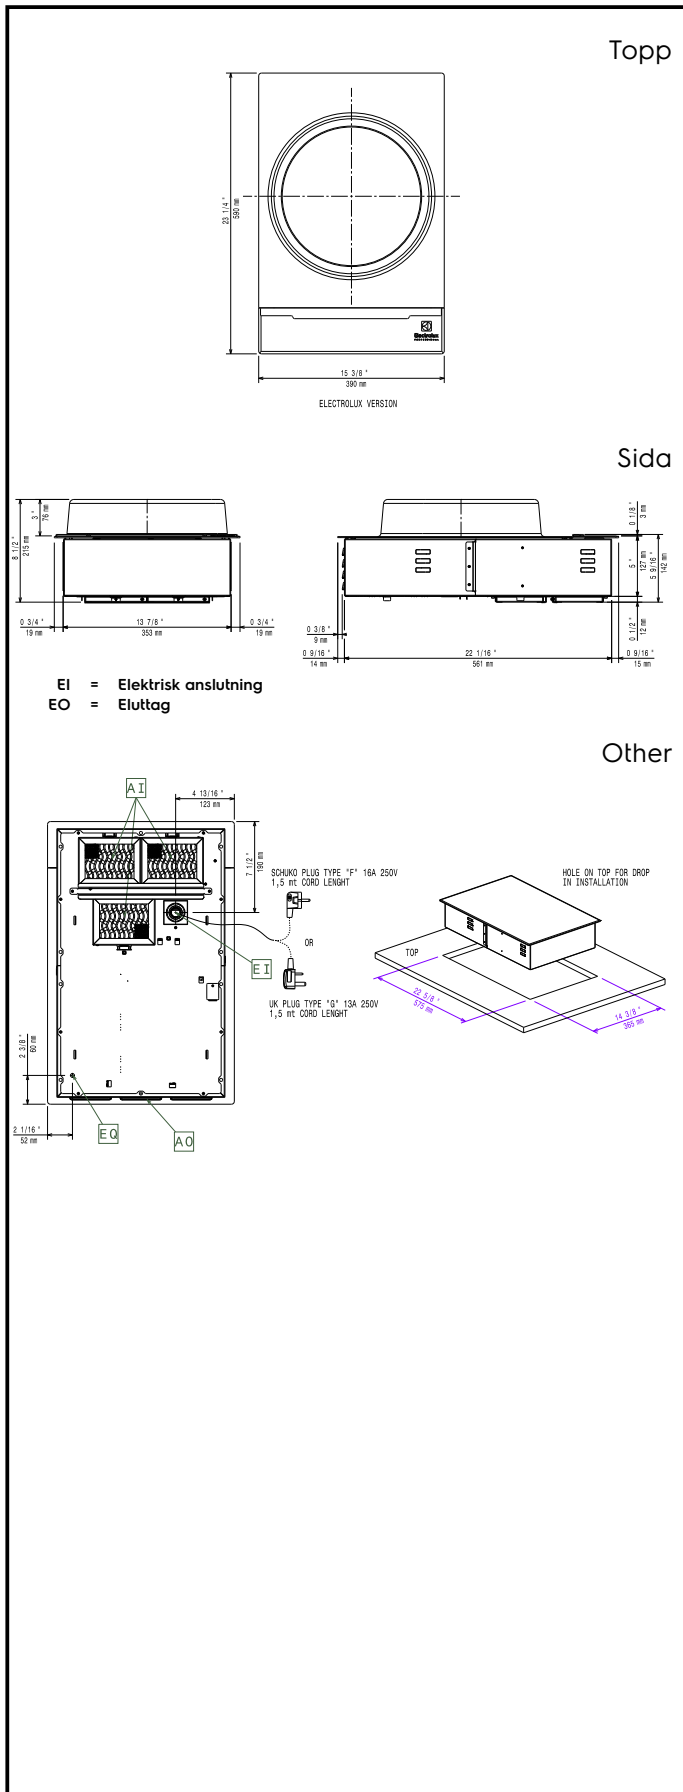

Elektricitet

Spänning:	600880 (E1HCEDOMCS)	220-240 V/1N ph/50-60 Hz
Total watt:		3.5 kW
Stickkontakt typ:		CE-SCHUKO
Minsta amperebehov:		16A

Viktig information

Ytermått, bredd	392 mm
Ytermått, djup	592 mm
Ytermått, höjd	203 mm
Nettovikt:	16 kg
Top area width:	400 mm
Top area depth:	397 mm